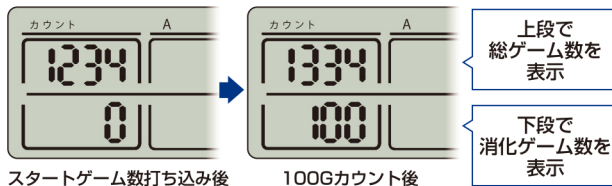

スタートゲーム数を加算した総ゲーム数と
自己で消化したゲーム数を一覧できます

総ゲーム数の簡単入力方法

ある程度プレイし、現状のデータ表示器のゲーム数を反映させたい場合は、特殊機能の「打ち込み機能」が便利です。特殊機能ボタンで「打ち込み機能」を選択し、データ表示器のゲーム数を打ち込めば完了となります(打ち込み機能の使い方はp.13を参照)

出現率算出は通常の手順でOK

スタートゲーム数を「2000」で入力
ゲーム数表示が「3000」の場合
[実質消化ゲーム数は1000Gとなる]

計算は自動的に実質消化ゲーム数で行われます